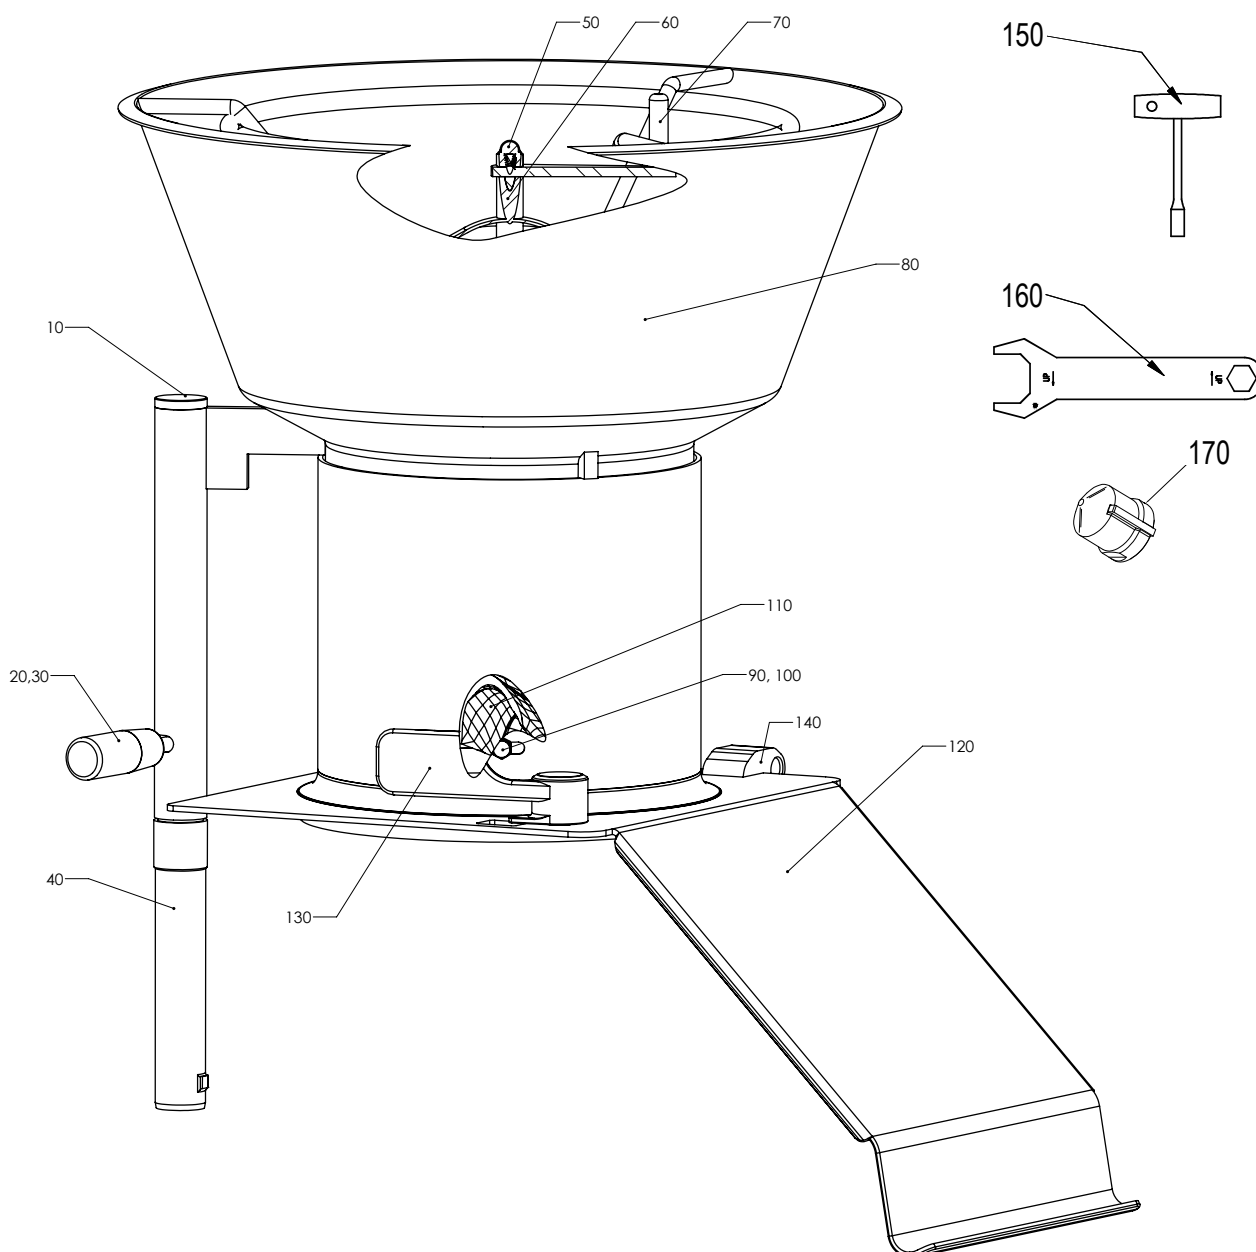

GRÖNSAKSSKÄRARE RG-300i: TRATTMATARE

Nr. enl. ritning	Art.nr.	Beskrivning	Antal
10	10345	Täckpropp GL 28 svart	1
20	10343	Handtag I280/65-M8	1
30	3149	Pinnskruv	1
40	47093	Axel	1
50	14028	Kupollåsmutter LMHM M8 A2	1
60	3246	Omrörare	1
70	3311	Omrörararm kompl.	1
80	47320	Trattinsats kompl.	1
90	14026	Mutter hatt MHM M6	4
100	14865	Skruv pinn SK6SS M6X20 A4	4
110	37081	Matarbås	2
120	47318	Matarcylinder för tratt	1
130	47360	Låsvred kompl.	1
140	47361	Magnet kompl.	1
150	10521	Hylsnyckel NV10	1
160	3162	Nyckel till låshylsa	1
170	40891	Omrörarkapsel	1