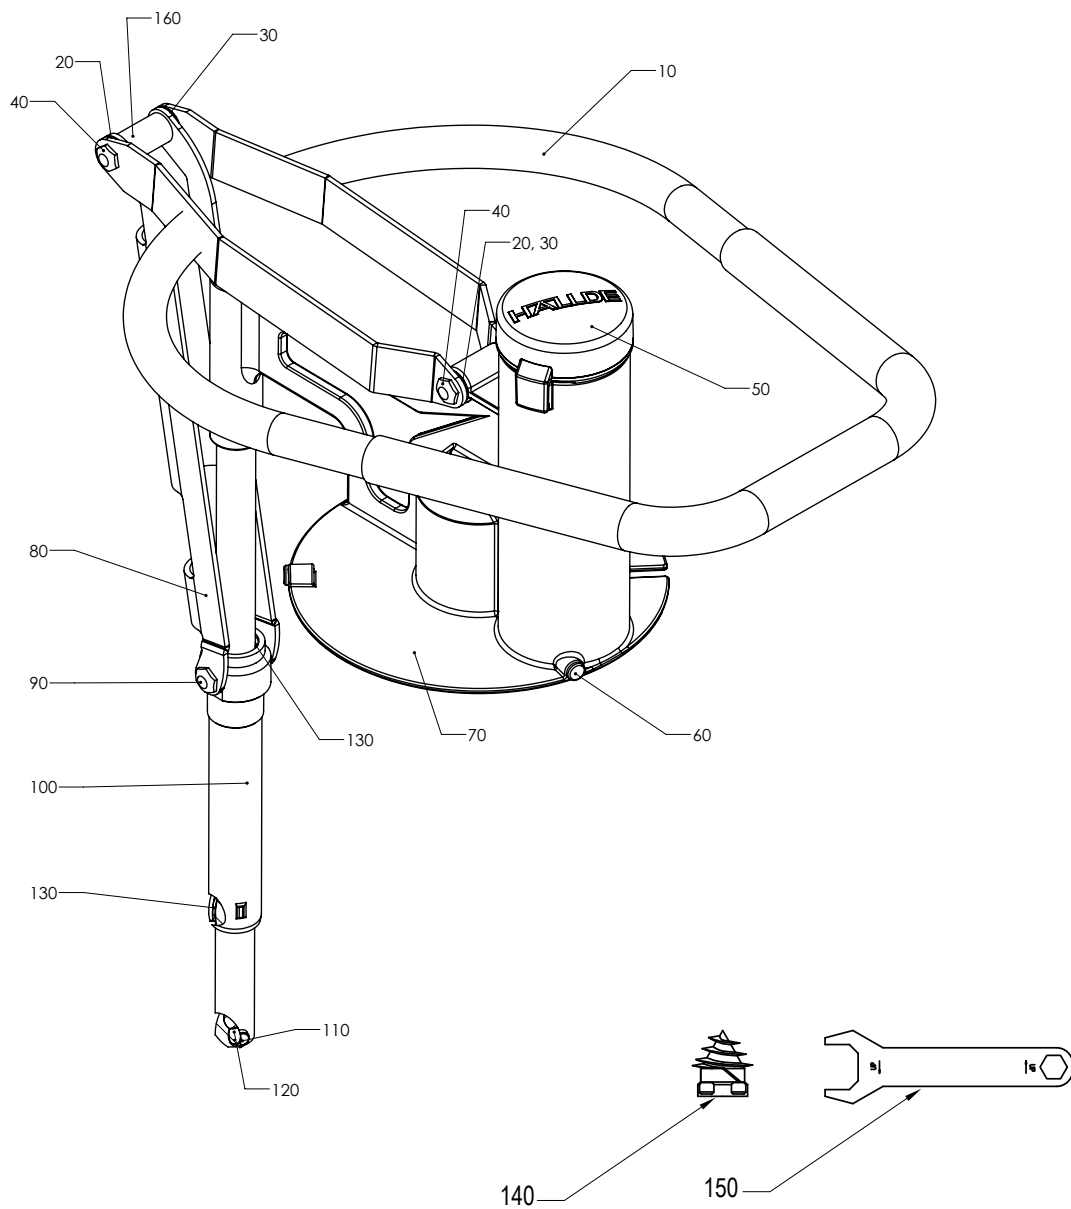

GRÖNSAKSSKÄRARE RG-300i

Nr. enl. ritning	Art.nr.	Beskrivning	Antal
10	37042	Utmatarskiva	1
20	14800	Stoppskruv PSS M10X12 A2 70	1
30	47548	Medbringarpinne	1
40	37059	Medbringarpinne, utmatarskiva	2
50	10311	Tätningring V-35S	1
60	47001	Knivhus	1
70	47208	Magnetbrytare HM-PR15.2	1
80	15692	Mutter plast, PG 9	1
100	14011	Skruv MC6S M6x25 A2	4
120	47207	Kabelstam maskinenhet	1
160	14084	Bricka fjäder FBB 4.1 A2	6

GRÖNSAKSSKÄRARE RG-300i: MANUELL MATARE, ERGO-LOOP

Nr. enl. ritning	Art.nr.	Beskrivning	Antal
10	47090	Matararm Ergo	1
20	47052	Axel L=40	2
30	40848	Bussning	4
40	25191	Skruv, axelfäste	2
50	40554	Stöt	1
60	3257	Glidkuts matarkolv	3
70	47049	Matarkolv inkl. axel	1
80	47014	Länk	1
90	47089	Skruv	2
100	47086	Länkarmsfäste	1
110	47088	Sprint	1
120	14833	Stoppskruv SK6SS M6X8 A2 70	1
130	47087	Bussning	2
140	3129	Borrhylsa 3-fas	1
150	3162	Nyckel till låshylsa	1
160	47119	Hylsa	1