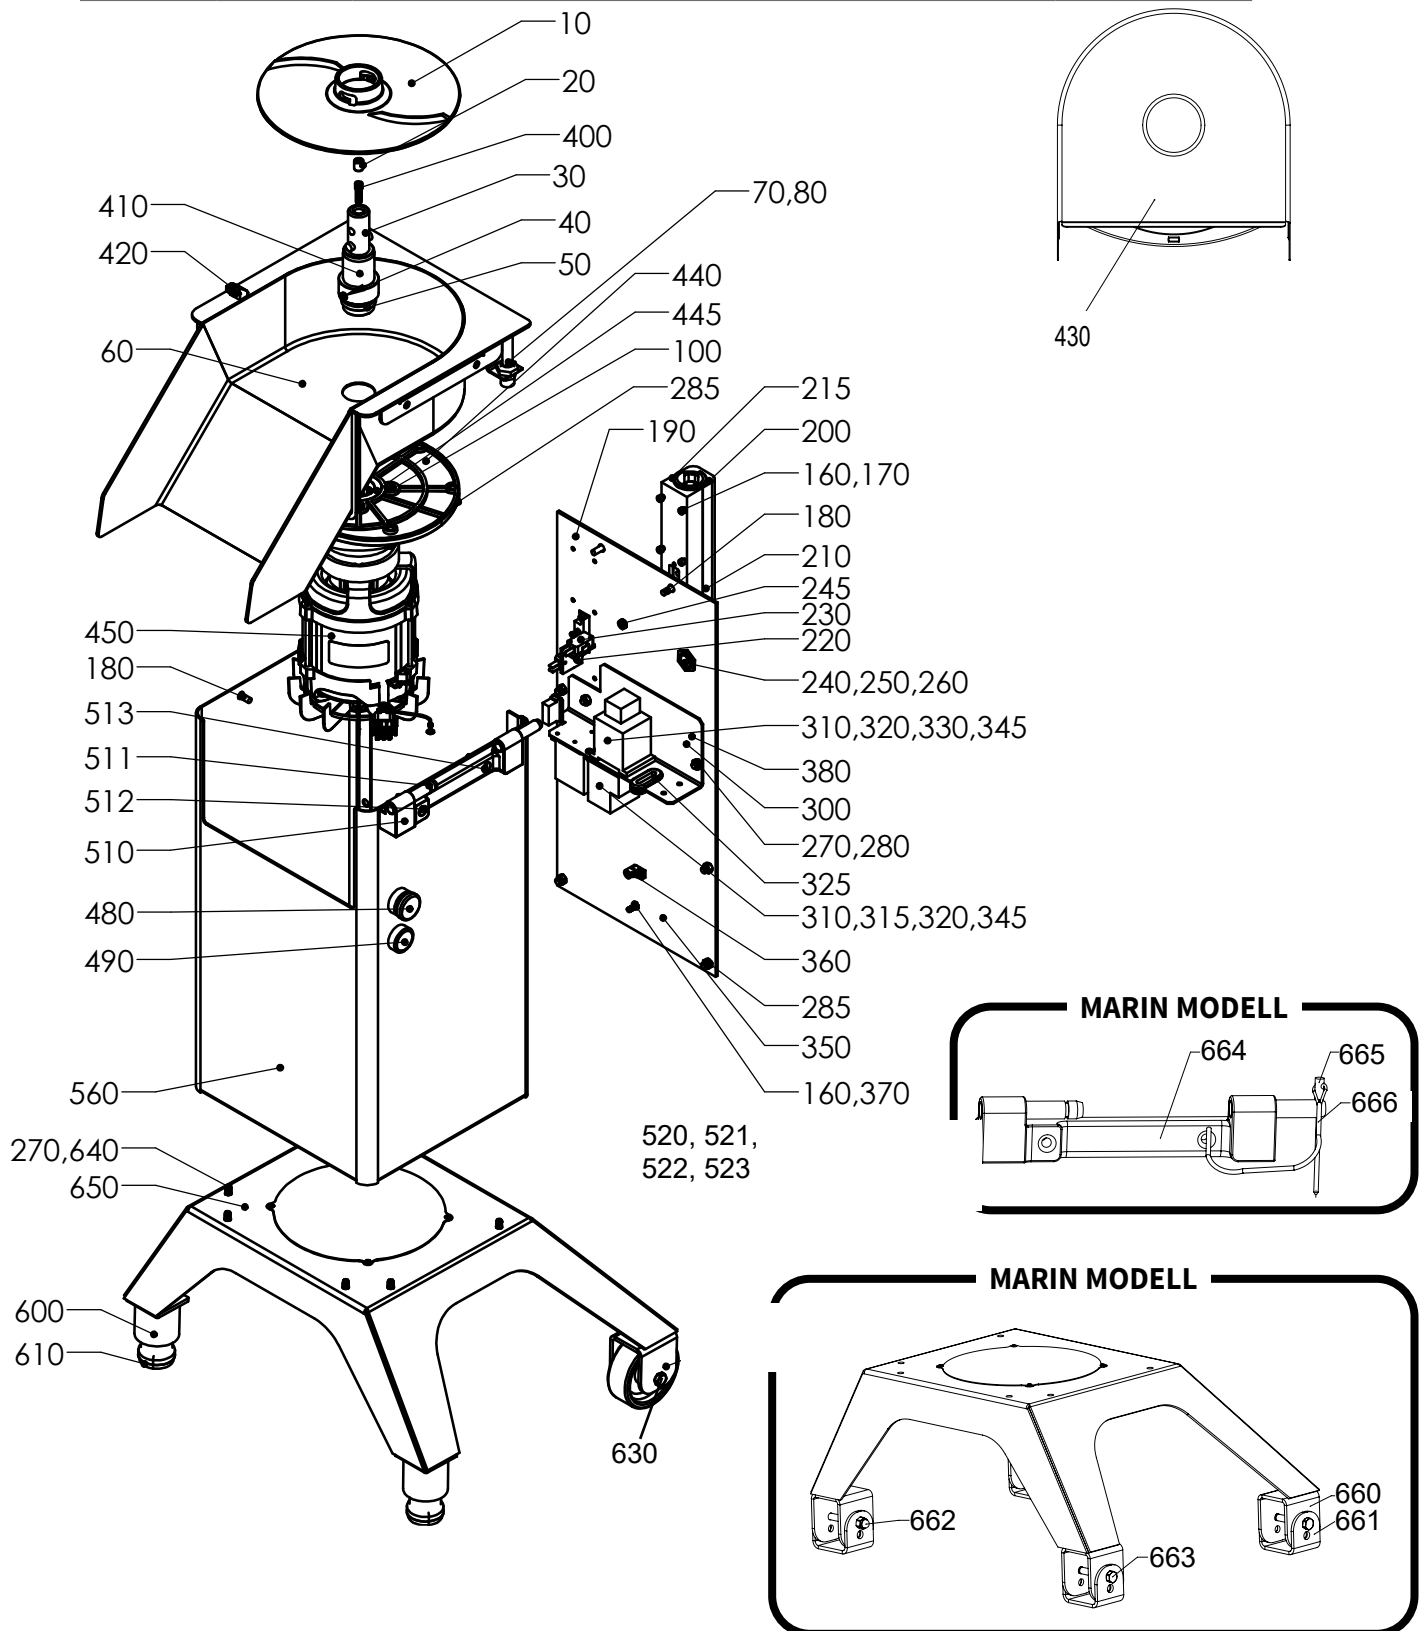

GRÖNSAKSSKÄRARE RG-300i

Nr. enl. ritning	Art.nr.	Beskrivning	Antal
10	37042	Utmatarskiva	1
20	14800	Stoppskruv PSS M10X12 A2 70	1
30	47548	Medbringarpinne	1
40	37059	Medbringarpinne, utmatarskiva	2
50	10311	Tätningring V-35S	1
60	47001	Knivhus	1
70	47208	Magnetbrytare HM-PR15.2	1
80	15692	Mutter plast, PG 9	1
100	14011	Skruv MC6S M6x25 A2	4
120	47207	Kabelstam maskinenhet	1
160	14084	Bricka fjäder FBB 4.1 A2	6

GRÖNSAKSSKÄRARE RG-300i: MANUELL MATARE, ERGO-LOOP

Nr. enl. ritning	Art.nr.	Beskrivning	Antal
10	47090	Matararm Ergo	1
20	47052	Axel L=40	2
30	40848	Bussning	4
40	25191	Skruv, axelfäste	2
50	40554	Stöt	1
60	3257	Glidkuts matarkolv	3
70	47049	Matarkolv inkl. axel	1
80	47014	Länk	1
90	47089	Skruv	2
100	47086	Länkarmsfäste	1
110	47088	Sprint	1
120	14833	Stoppskruv SK6SS M6X8 A2 70	1
130	47087	Bussning	2
140	3129	Borrhylsa 3-fas	1
150	3162	Nyckel till låshylsa	1
160	47119	Hylsa	1