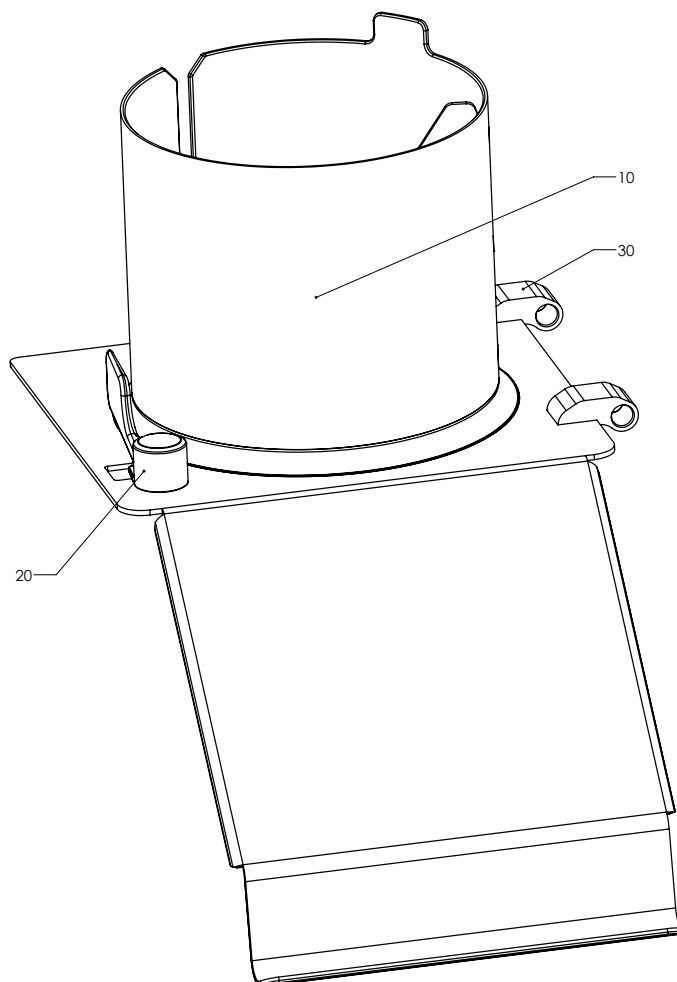

GRÖNSAKSSKÄRARE RG-300i: MATARCYLINDER

Nr. enl. ritning	Art.nr.	Beskrivning	Antal
10	47011	Matarcylinder	1
20	47360	Låsvred kompl.	1
30	47361	Magnet kompl.	1